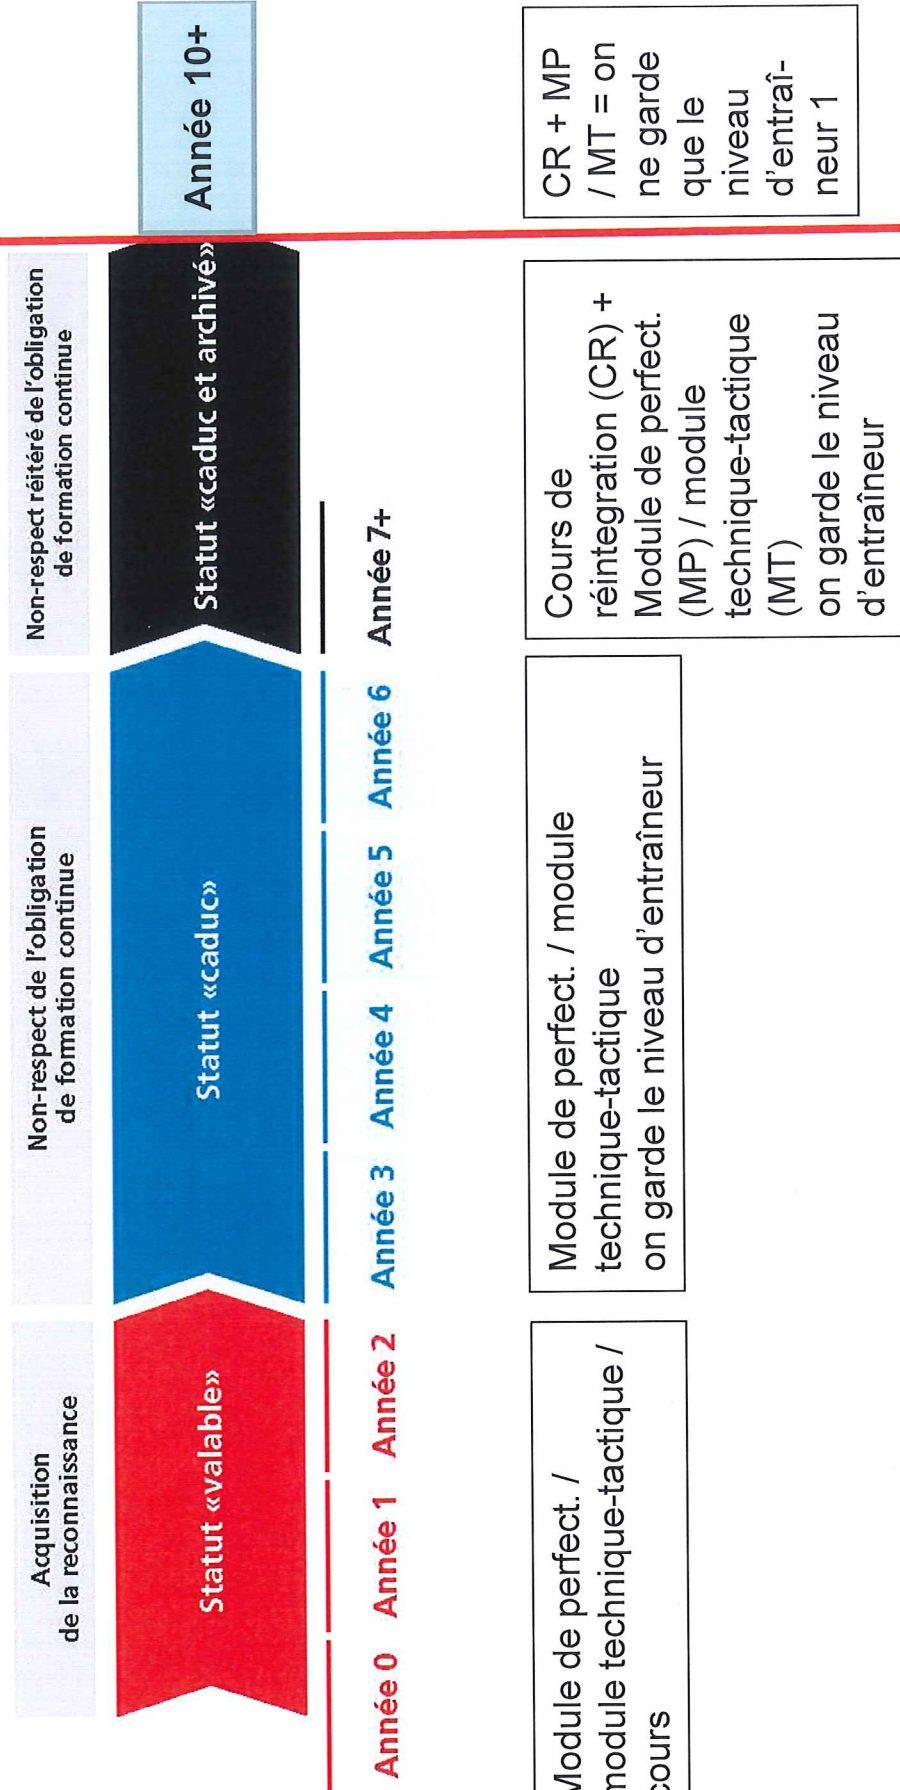

Structure de formation en basketball

Degrés	Peut entraîner en	Cours/modules suivis	Assistant
Entraîneur LNA	LNA et cat. inférieures (sauf Minibasket)	Cours de moniteurs + module Jeunesse + module physis + module Espoirs + module Sélection + module Condition physique en basketball + stage et rapport + module Examen Sélection + Cours entraîneur de la relève + travail écrit + module examen Entr. de la relève + module vidéo + module psyche + module portfolio	xxx
Entraîneur 3	LNBM et cat. inférieures (sauf Minibasket)	Cours de moniteurs + module Jeunesse + module physis + module Espoirs + module Sélection + module Condition physique en basketball + stage et rapport + module Examen Sélection	EN LNA
Entraîneur 2+	LNBF, 1LNF, 1LNM, U20 et cat. inférieures (sauf Minibasket)	Cours de moniteurs + module Jeunesse + module physis + module Espoirs	EN LNBM
Entraîneur 2	U17	Cours de moniteurs + module Jeunesse + module physis	IDEM 2+
Entraîneur 1	U15 et U13	Cours de moniteurs U13 => cours animateur ou cours entraîneur Minibasket	IDEM 2
Entraîneur Minibasket	U11	Cours de moniteurs + Cours d'introduction sport des enfants pour moniteurs sport des jeunes ou Cours de moniteurs sport des enfants + Cours entraîneur Minibasket ou Cours de moniteurs + Cours animateur Minibasket ou entraîneur Minibasket ou Cours animateur Minibasket + Cours entraîneur Minibasket	IDEM 1
Animateur Minibasket	U9 et U7	Cours de moniteurs sport des enfants ou Cours animateur Minibasket	IDEM Entr MB

Obligation de formation continue

Statuts des reconnaissances

Obligation de formation continue

Pour J+S

- 1 cours/module tous les 2 ans
- Toutes les reconnaissances de moniteur valables sont prolongées
- La participation à un cours/module sport des enfants J+S ne prolonge pas les reconnaissances sport des jeunes J+S.