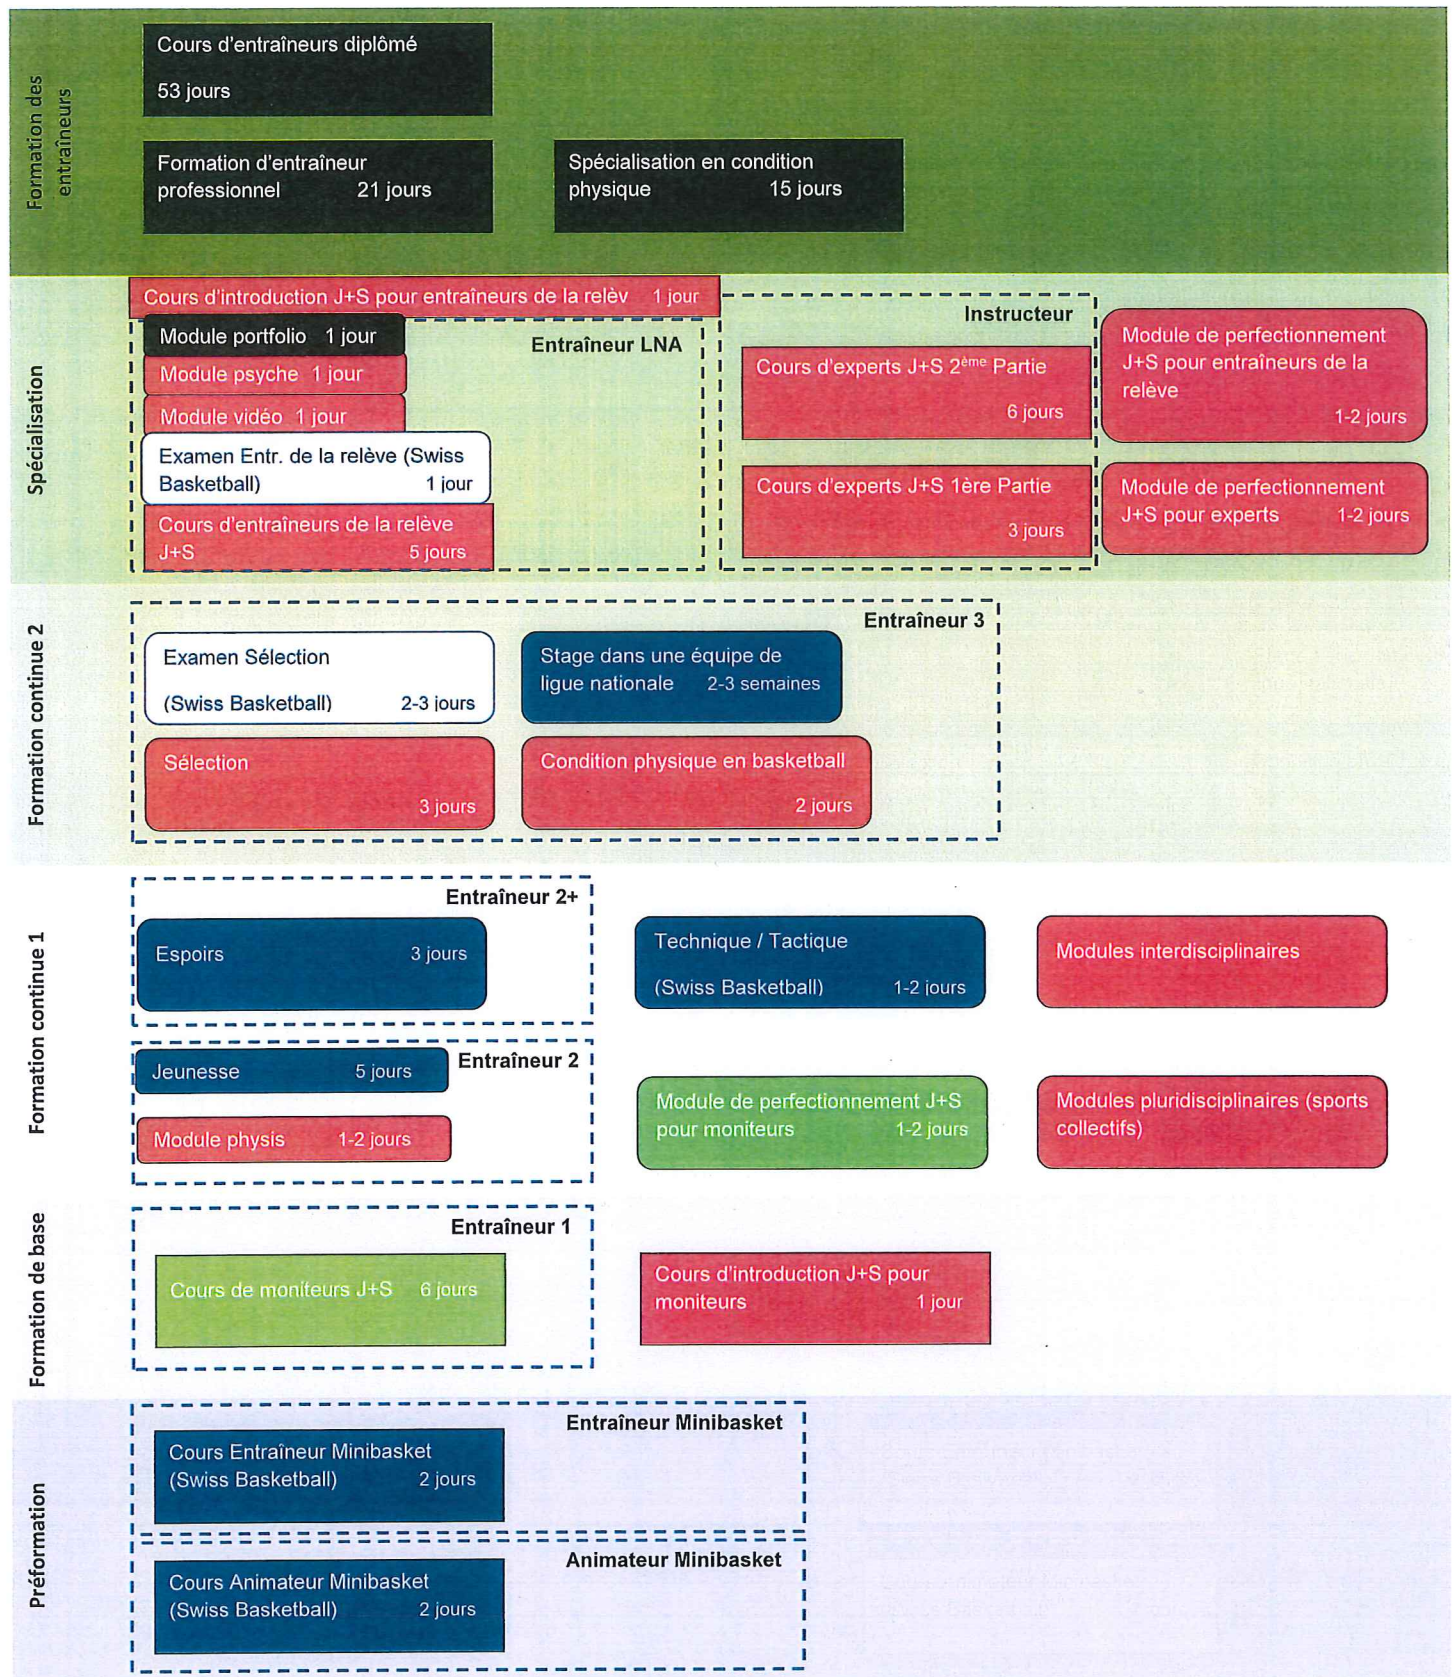

Structure de formation en basketball

Degrés	Peut entraîner en	Cours/modules suivis	Assistant
Entraîneur LNA	LNA et cat. inférieures (sauf Minibasket)	Cours de moniteurs + module Jeunesse + module physis + module Espoirs + module Sélection + module Condition physique en basketball + stage et rapport + module Examen Sélection + Cours entraîneur de la relève + travail écrit + module examen Entr. de la relève + module vidéo + module psyche + module portfolio	xxx
Entraîneur 3	LNBM et cat. inférieures (sauf Minibasket)	Cours de moniteurs + module Jeunesse + module physis + module Espoirs + module Sélection + module Condition physique en basketball + stage et rapport + module Examen Sélection	EN LNA
Entraîneur 2+	LNBF, 1LNF, 1LNM, U20 et cat. inférieures (sauf Minibasket)	Cours de moniteurs + module Jeunesse + module physis + module Espoirs	EN LNBM
Entraîneur 2	U17	Cours de moniteurs + module Jeunesse + module physis	IDEM 2+
Entraîneur 1	U15 et U13	Cours de moniteurs U13 => cours animateur ou cours entraîneur Minibasket	IDEM 2
Entraîneur Minibasket	U11	Cours de moniteurs + Cours d'introduction sport des enfants pour moniteurs sport des jeunes ou Cours de moniteurs sport des enfants + Cours entraîneur Minibasket ou Cours de moniteurs + Cours animateur Minibasket ou entraîneur Minibasket ou Cours animateur Minibasket + Cours entraîneur Minibasket	IDEM 1
Animateur Minibasket	U9 et U7	Cours de moniteurs sport des enfants ou Cours animateur Minibasket	IDEM Entr MB

Obligation de formation continue

Statuts des reconnaissances

Obligation de formation continue

Pour J+S

- 1 cours/module tous les 2 ans
- Toutes les reconnaissances de moniteur valables sont prolongées
- La participation à un cours/module sport des enfants J+S ne prolonge pas les reconnaissances sport des jeunes J+S.